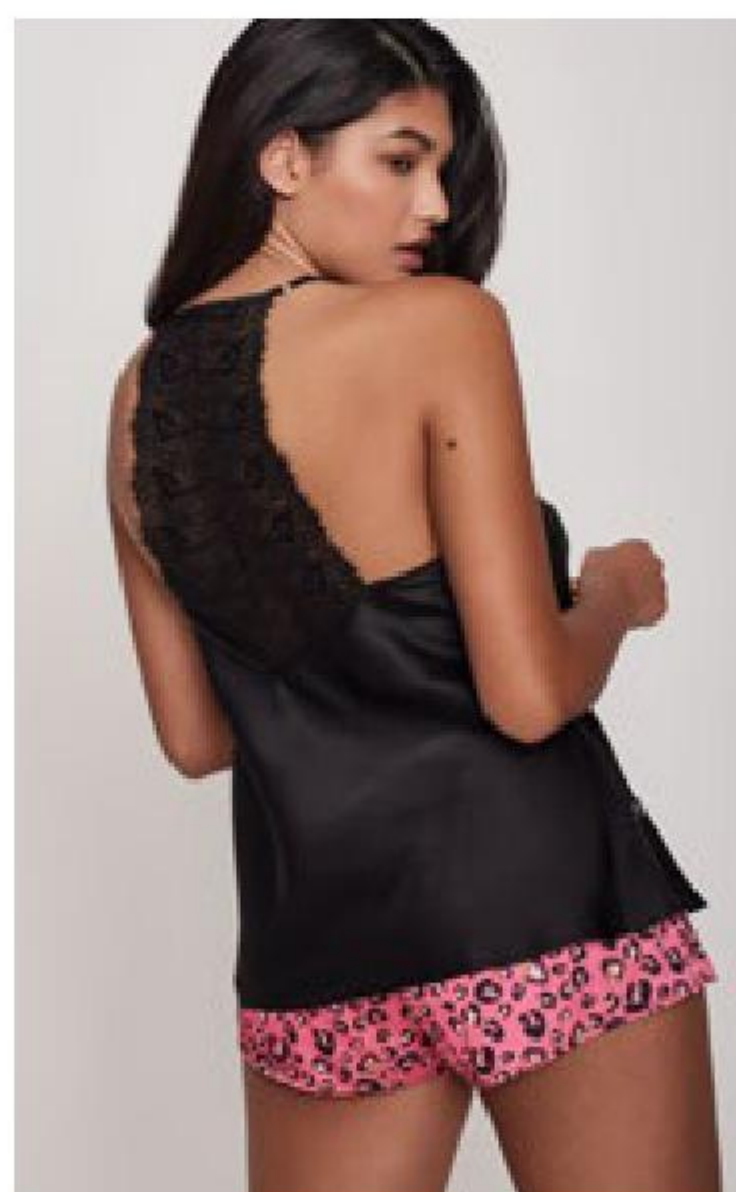

N I G H T W E A R

PINK PINK

KOMPLET S-XXL