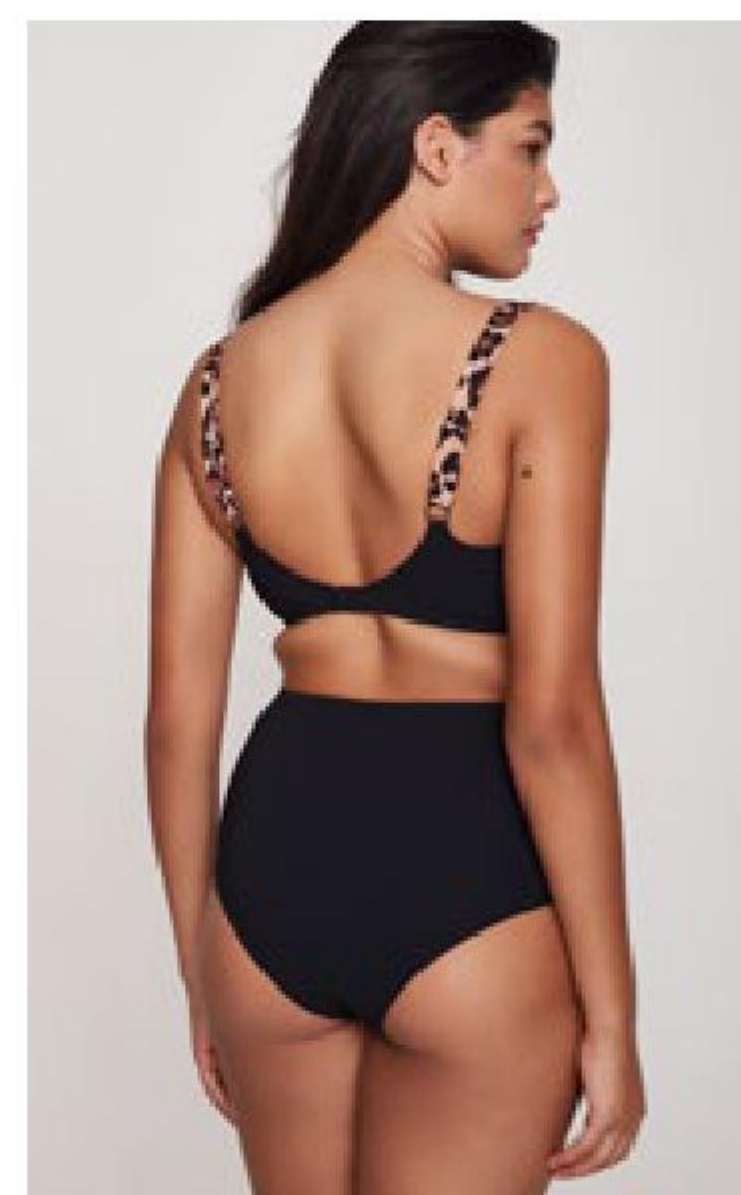

DALIA

LINGERIE

SWIMWEAR COLLECTION 2023

*feel
free*

JANE JANE

K 24

65	70	75	80	85	90	95
D-K	D-K	C-K	B-K	B-J	C-G	C-G

MIDI S-XXL

K 24

65	70	75	80	85	90	95
D-K	D-K	C-K	B-K	B-J	C-G	C-G

MAXI S-XXL

JANE JANE

K 26

65	70	75	80	85	90
E-I	E-K	D-J	C-H	C-H	D-G

MINI S-XL

K 26