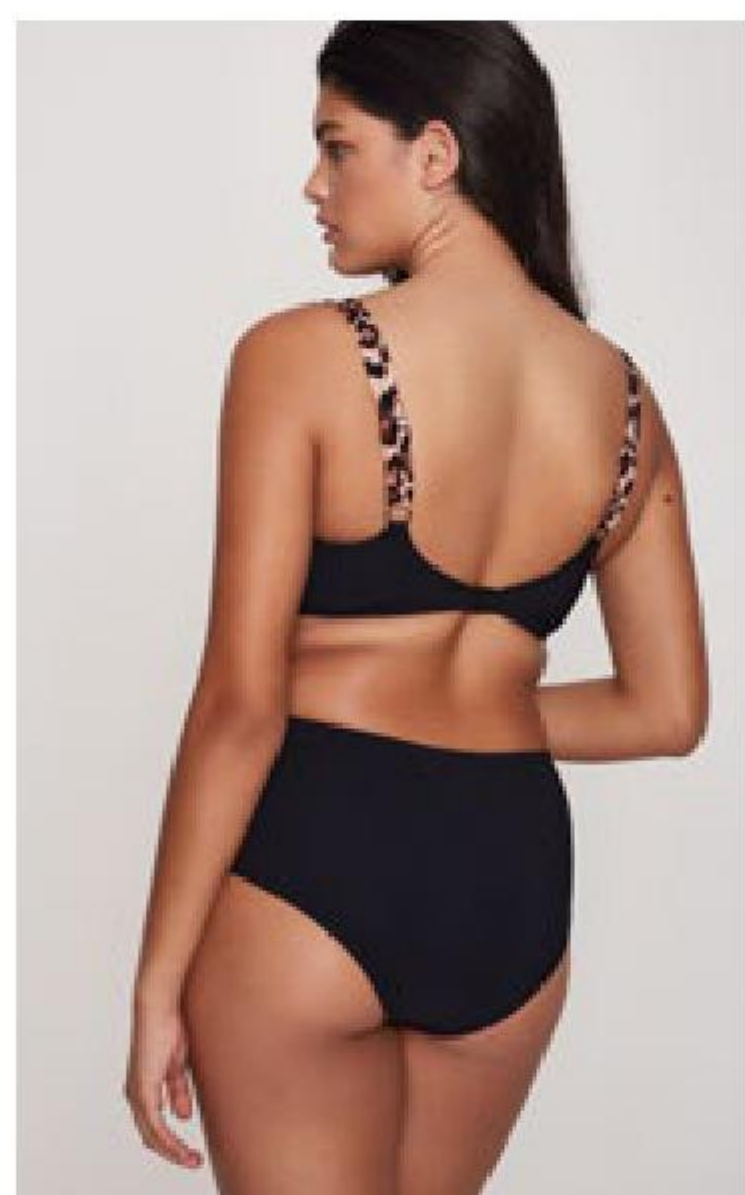

DALIA

LINGERIE

SWIMWEAR COLLECTION 2023

*feel
free*

JANE JANE

K 24

65	70	75	80	85	90	95
D-K	D-K	C-K	B-K	B-J	C-G	C-G

MIDI S-XXL

K 24

65	70	75	80	85	90	95
D-K	D-K	C-K	B-K	B-J	C-G	C-G

MAXI S-XXL

JANE JANE

K 26

65	70	75	80	85	90
E-I	E-K	D-J	C-H	C-H	D-G

MINI S-XL

K 26