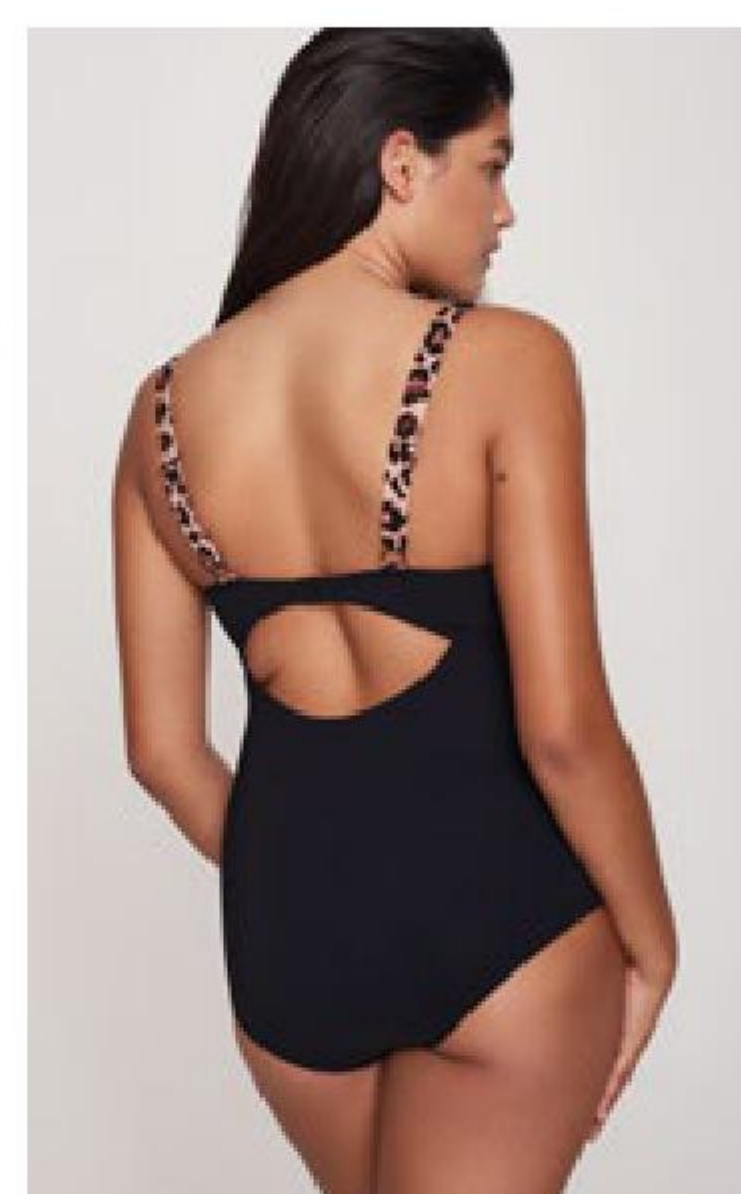

DALIA

LINGERIE

SWIMWEAR COLLECTION 2023

*feel
free*

JANE JANE

K 24

65	70	75	80	85	90	95
D-K	D-K	C-K	B-K	B-J	C-G	C-G

MIDI S-XXL

K 24

65	70	75	80	85	90	95
D-K	D-K	C-K	B-K	B-J	C-G	C-G

MAXI S-XXL

JANE JANE

K 26

65	70	75	80	85	90
E-I	E-K	D-J	C-H	C-H	D-G

MINI S-XL

K 26