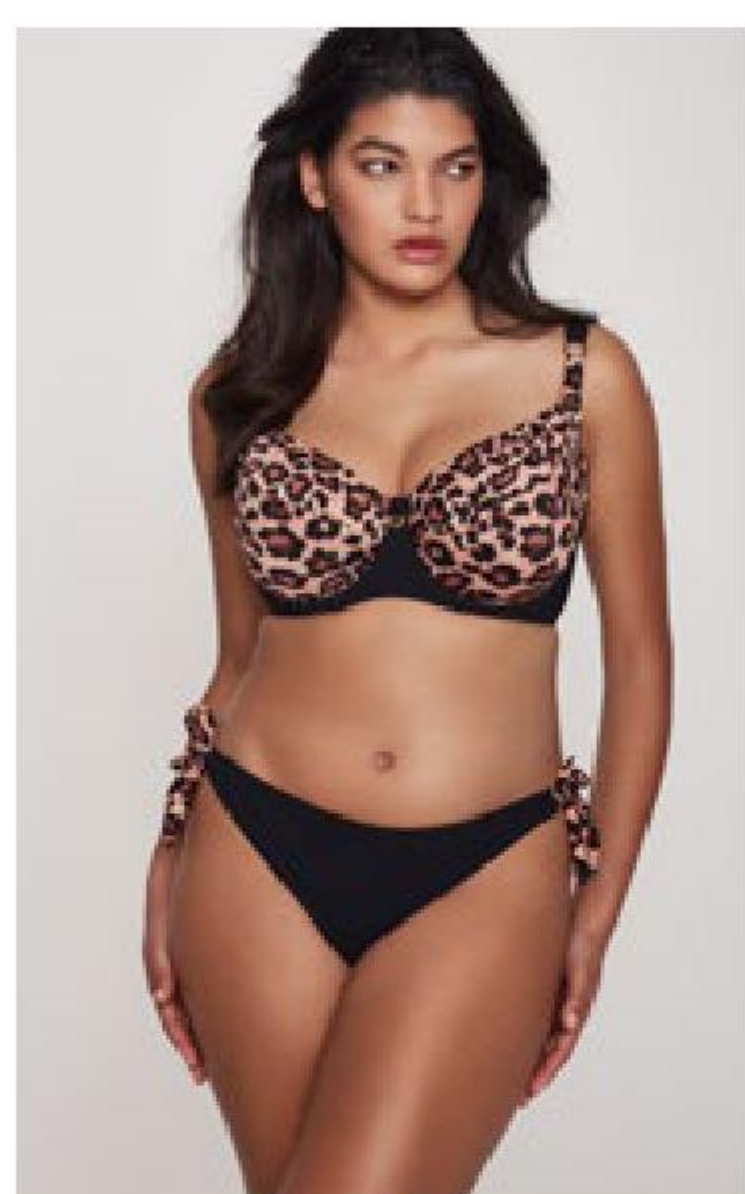

DALIA

LINGERIE

SWIMWEAR COLLECTION 2023

*feel
free*

JANE JANE

K 24

65	70	75	80	85	90	95
D-K	D-K	C-K	B-K	B-J	C-G	C-G

MIDI S-XXL

K 24

65	70	75	80	85	90	95
D-K	D-K	C-K	B-K	B-J	C-G	C-G

MAXI S-XXL

JANE JANE

K 26

65	70	75	80	85	90
E-I	E-K	D-J	C-H	C-H	D-G

MINI S-XL

K 26